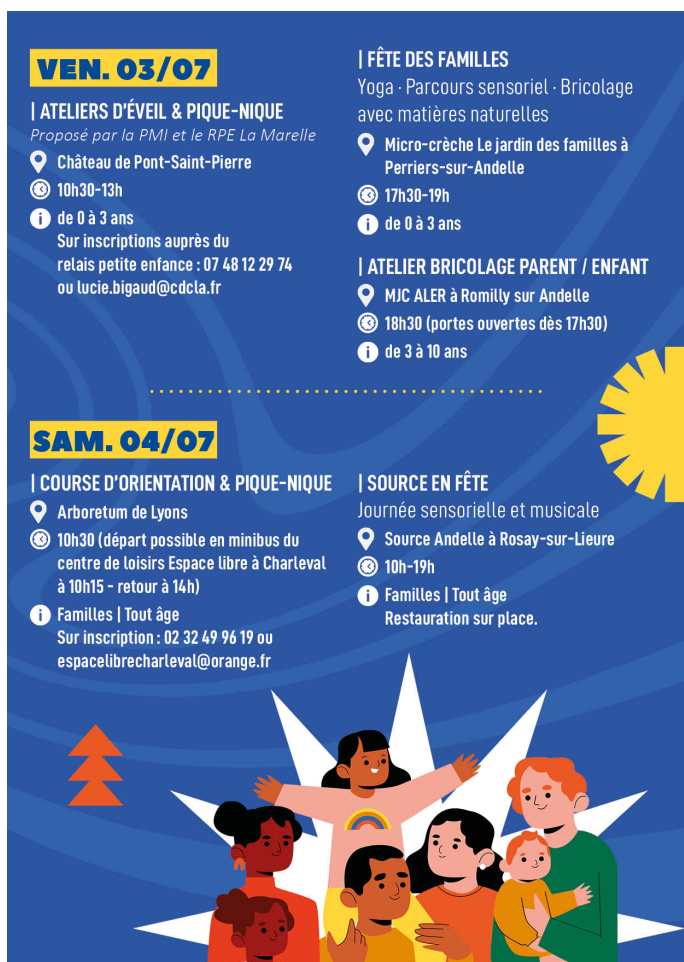

VEN. 03/07

| ATELIERS D'ÉVEIL & PIQUE-NIQUE

Proposé par la PMI et le RPE La Marelle

📍 Château de Pont-Saint-Pierre

🕒 10h30-13h

👤 de 0 à 3 ans

Sur inscriptions auprès du
relais petite enfance : 07 48 12 29 74
ou lucie.bigaud@cdcla.fr

| FÊTE DES FAMILLES

Yoga - Parcours sensoriel - Bricolage
avec matières naturelles

📍 Micro-crèche Le jardin des familles à
Perriers-sur-Andelle

🕒 17h30-19h

👤 de 0 à 3 ans

| ATELIER BRICOLAGE PARENT / ENFANT

📍 MJC ALER à Romilly sur Andelle

🕒 18h30 (portes ouvertes dès 17h30)

👤 de 3 à 10 ans

SAM. 04/07

| COURSE D'ORIENTATION & PIQUE-NIQUE

📍 Arboretum de Lyons

🕒 10h30 (départ possible en minibus du
centre de loisirs Espace libre à Charleval
à 10h15 - retour à 14h)

👤 Familles | Tout âge

Sur inscription : 02 32 49 96 19 ou
espacelibrecharleval@orange.fr

| SOURCE EN FÊTE

Journée sensorielle et musicale

📍 Source Andelle à Rosay-sur-Lieure

🕒 10h-19h

👤 Familles | Tout âge

Restauration sur place.

Evénements proposés par :

Communauté de communes Lyons Andelle : 02 32 49 61 27 – contact@cdcal.fr

Relais petite enfance La Marelle : 07 48 12 29 74 – marelle@cdcla.fr

PMI de Fleury-sur-Andelle : 02 32 49 52 21

Source Andelle : 02 76 10 14 88 – 06 51 36 99 83 – source.andelle@gmail.com

MJC ALER : secretariat.mjcaler@gmail.com – 02 32 48 04 09

Espace libre : centresocialcharleval@orange.fr – 02 32 49 96 19

29 Juin 03 Juil

Famille Organisé par la CDCLA